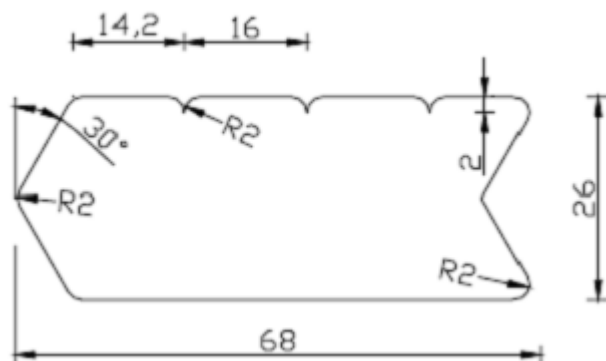

3. Terasos Lentos / ilgis 3000 – 5400 mm

LunaDeck 1 26x68