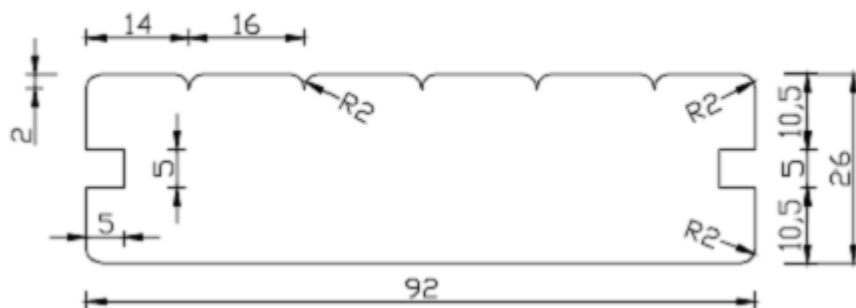

3. Terasos Lentos / ilgis 3000 – 5400 mm

LunaDeck 1 26x68

LunaDeck 2 26x92

LunaDeck 2 26x92 Profix

Platesnė informacija internete <http://www.lunawood.lt>, <http://www.termomediaina.lt> arba telefonu +370 651 60005
Įgaliotas atstovas Lietuvoje UAB NVGroup