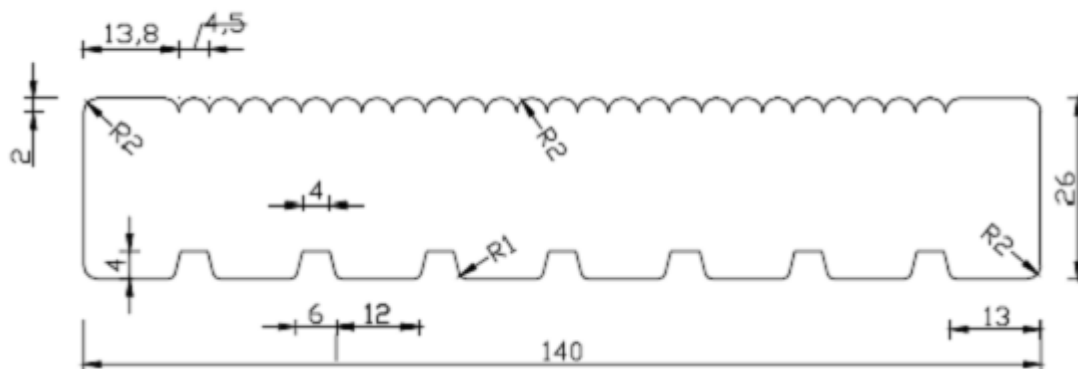

AntiSlip 26x140 (Grooved backside)