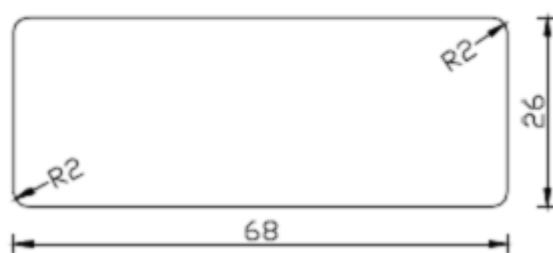

AntiSlip 26x140 (Grooved backside)

SHP 26x68

SHP 26x92

Platesnė informacija internete <http://www.lunawood.lt>, <http://www.termomediene.lt> arba telefonu +370 651 60005
Įgaliotas atstovas Lietuvoje UAB NVGroup