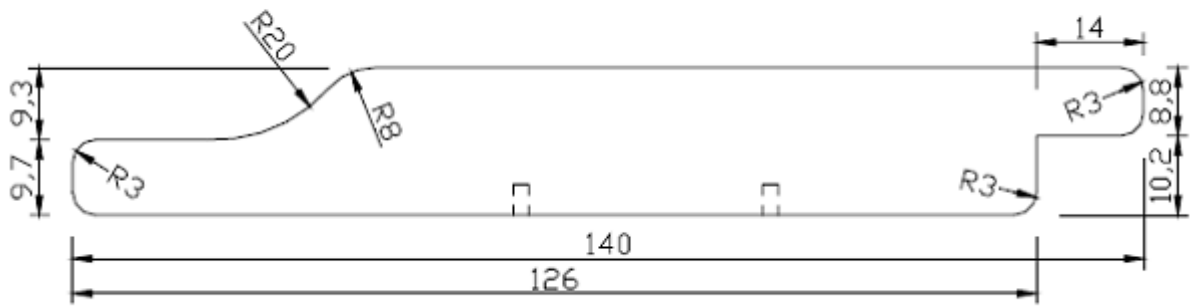

UYK - Houtrabat 19x140