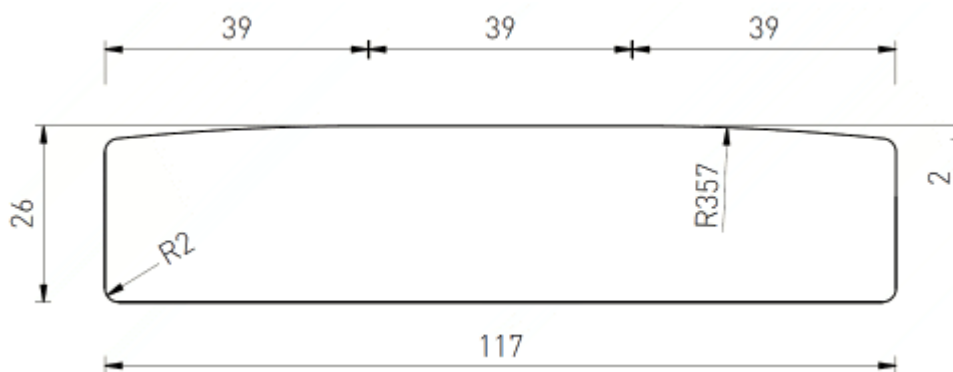

SHP 26x117

LunaRound 26x117

4. Pirties gultų lentos / ilgis 2100 – 3000 mm

SHP 26x92

Platesnė informacija internete <http://www.lunawood.lt>, <http://www.termomedieta.lt> arba telefonu +370 651 60005
Įgaliotas atstovas Lietuvoje UAB NVGroup