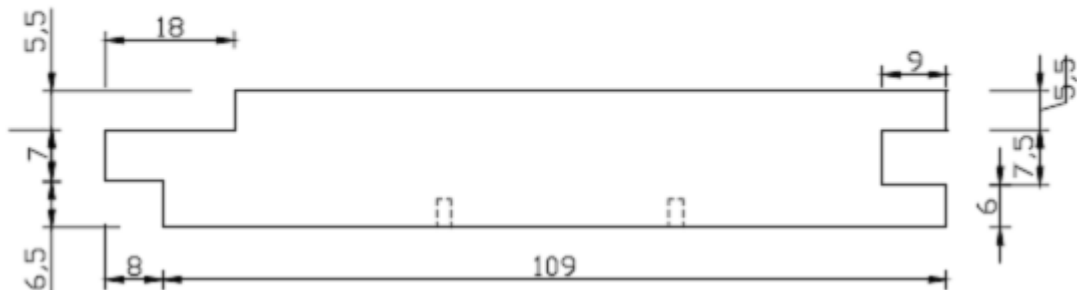

UTS 19x117

Platesnė informacija internete <http://www.lunawood.lt>, <http://www.termomediene.lt> arba telefonu +370 651 60005
Igaliotas atstovas Lietuvoje UAB NVGroup