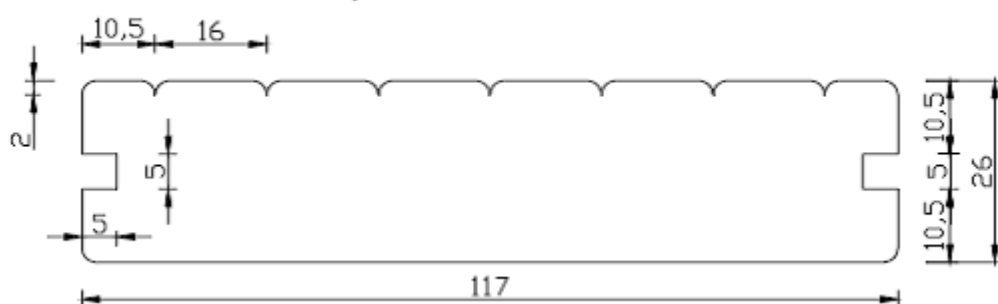

LunaDeck 2 26x117 Profix