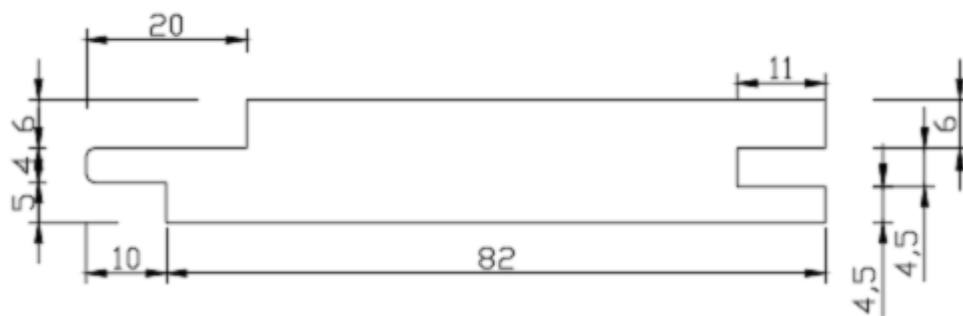

2. Vidaus patalpų ir pirties dailylentė / ilgis 3000 mm

LunaPanel 15x92

STP 15x92

STS 15x92

STV 15x92

Platesnė informacija internete <http://www.lunawood.lt>, <http://www.termomedieta.lt> arba telefonu +370 651 60005
Įgaliotas atstovas Lietuvoje UAB NVGroup