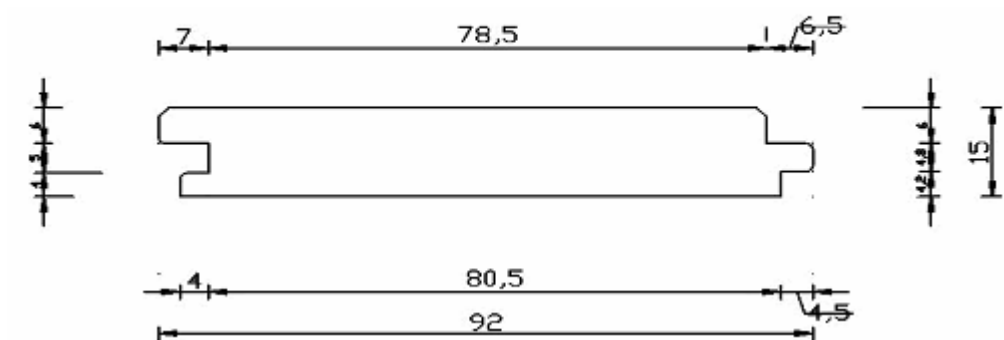

2. Vidaus patalpų ir pirties dailylentė / ilgis 3000 mm

LunaPanel 15x92

STP 15x92

STS 15x92

STV 15x92

Platesnė informacija internete <http://www.lunawood.lt>, <http://www.termomedieta.lt> arba telefonu +370 651 60005
Įgaliotas atstovas Lietuvoje UAB NVGroup