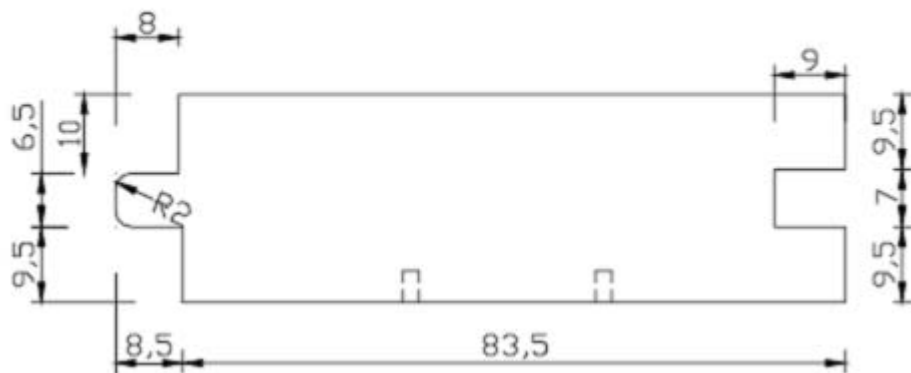

5. Grindų masyvo lentos / ilgis 3000 m

HLL 26x92

Platesnė informacija internete <http://www.lunawood.lt>, <http://www.termomediene.lt> arba telefonu +370 651 60005
Įgaliotas atstovas Lietuvoje UAB NVGroup