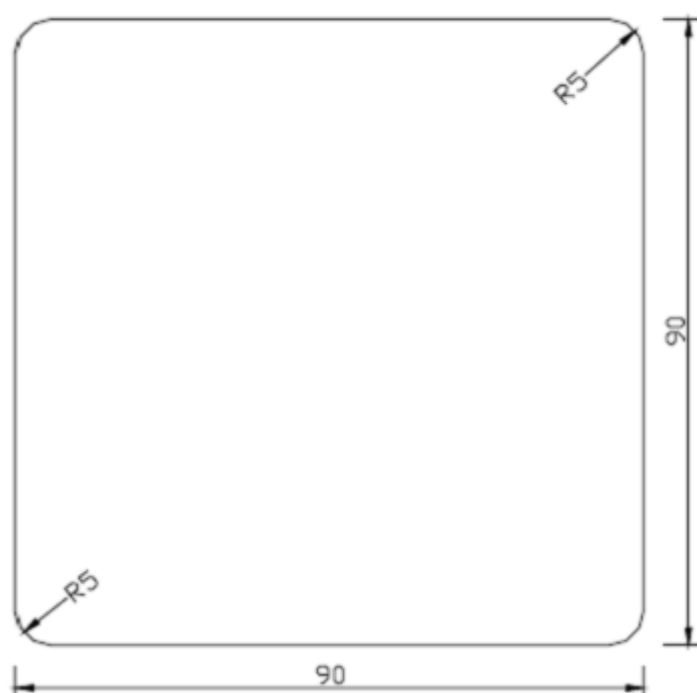

SHP 90x90

Platesnė informacija internete <http://www.lunawood.lt> , <http://www.termomediene.lt> arba telefonu +370 651 60005
Įgaliotas atstovas Lietuvoje UAB NVGroup