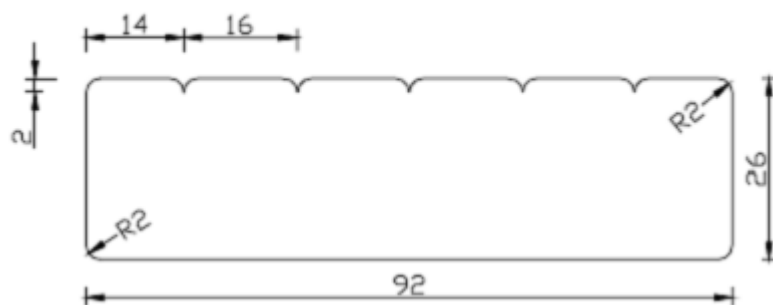

LunaDeck 2 26x92