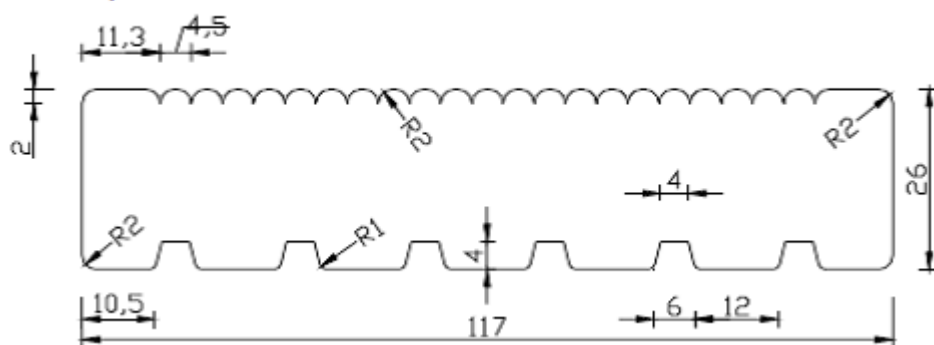

AntiSlip 26x117 (Grooved backside)