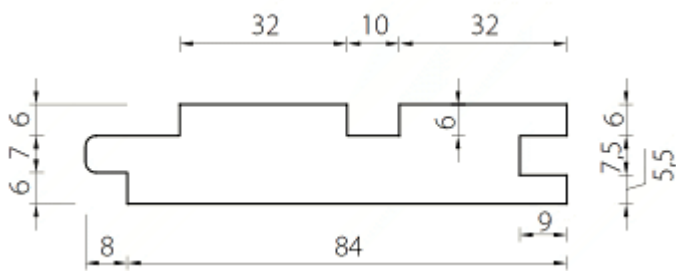

UTS HTG 19x92

Platesnė informacija internete <http://www.lunawood.lt>, <http://www.termomediene.lt> arba telefonu +370 651 60005
Įgaliotas atstovas Lietuvoje UAB NVGroup