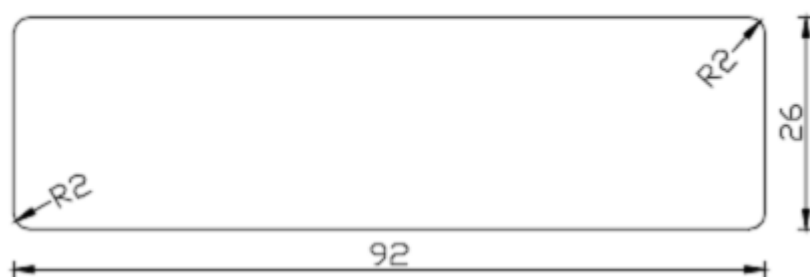

SHP 26x92

Platesnė informacija internete <http://www.lunawood.lt>, <http://www.termomediene.lt> arba telefonu +370 651 60005
Įgaliotas atstovas Lietuvoje UAB NVGroup