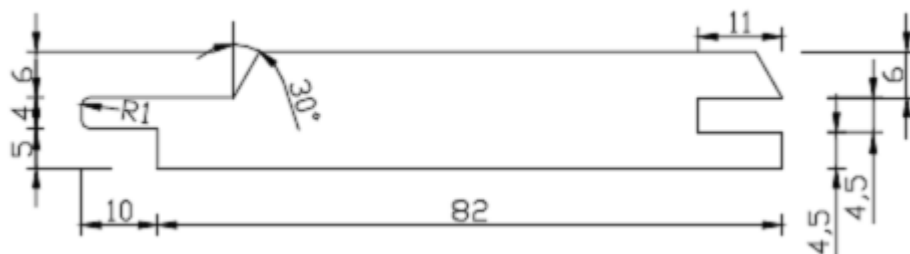

2. Vidaus patalpų ir pirties dailylentė / ilgis 3000 mm

LunaPanel 15x92

STP 15x92

STS 15x92

STV 15x92

Platesnė informacija internete <http://www.lunawood.lt>, <http://www.termomedieta.lt> arba telefonu +370 651 60005
Įgaliotas atstovas Lietuvoje UAB NVGroup