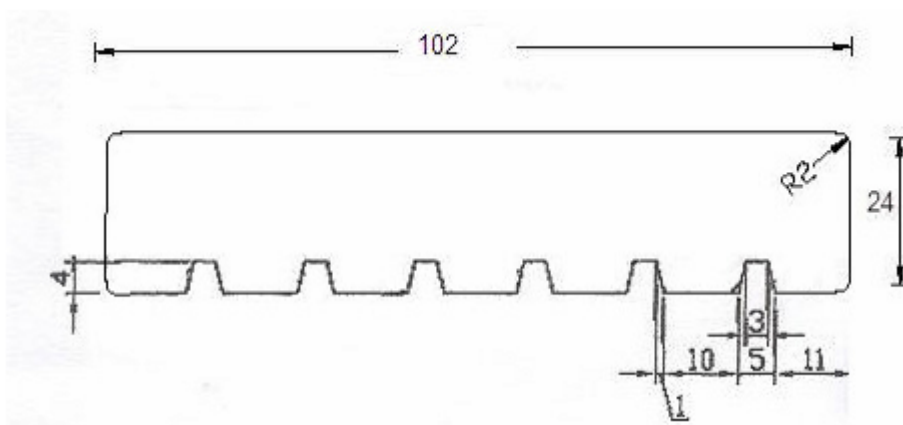

SHP-U 24x102

Platesnė informacija internete <http://www.lunawood.lt>, <http://www.termomedieta.lt> arba telefonu +370 651 60005
Igaliotas atstovas Lietuvoje UAB NVGroup