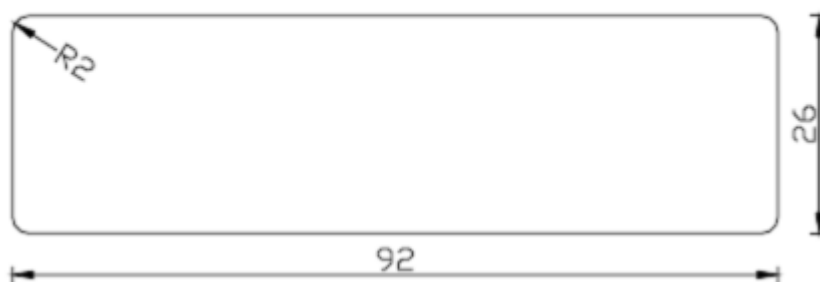

SHP 26x117

LunaRound 26x117

4. Pirties gultų lentos / ilgis 2100 – 3000 mm

SHP 26x92

Platesnė informacija internete <http://www.lunawood.lt>, <http://www.termomedieta.lt> arba telefonu +370 651 60005
Įgaliotas atstovas Lietuvoje UAB NVGroup