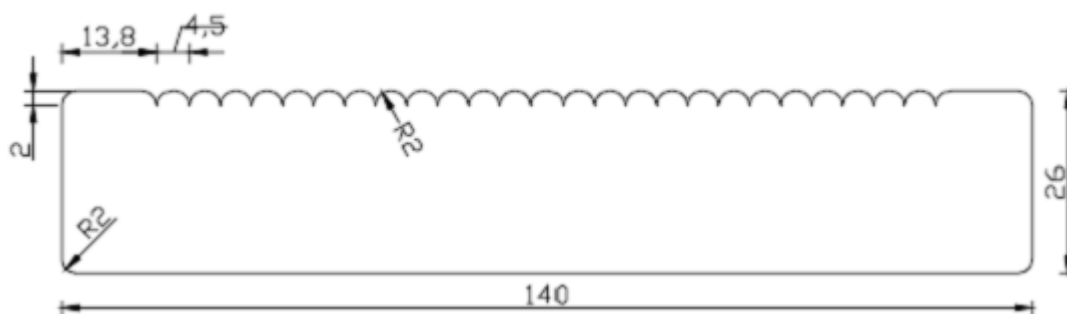

AntiSlip 26x140 (Smooth backside)

Platesnė informacija internete <http://www.lunawood.lt>, <http://www.termomedieta.lt> arba telefonu +370 651 60005
Įgaliotas atstovas Lietuvoje UAB NVGroup