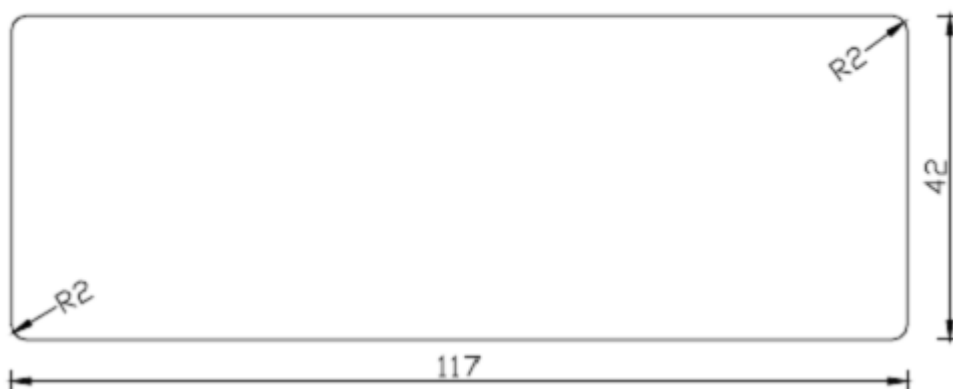

6. Pjauti, obliuoti medienos ruošiniai / ilgis 3000 – 6000 m

SHP 42x92

SHP 42x117

SHP 42x140

Platesnė informacija internete <http://www.lunawood.lt>, <http://www.termomediene.lt> arba telefonu +370 651 60005
Įgaliotas atstovas Lietuvoje UAB NVGroup