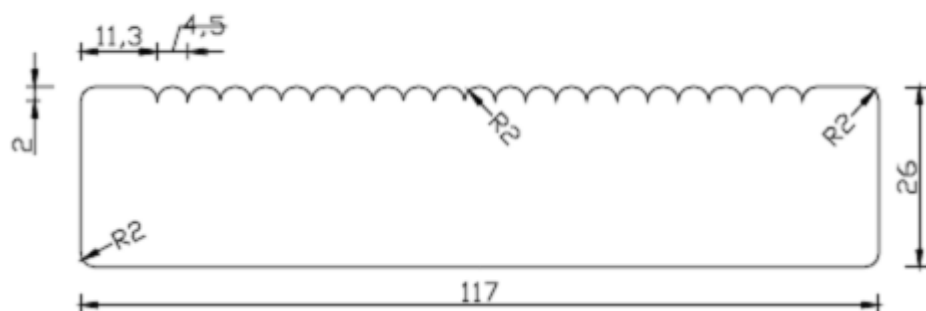

AntiSlip 26x117 (Smooth backside)