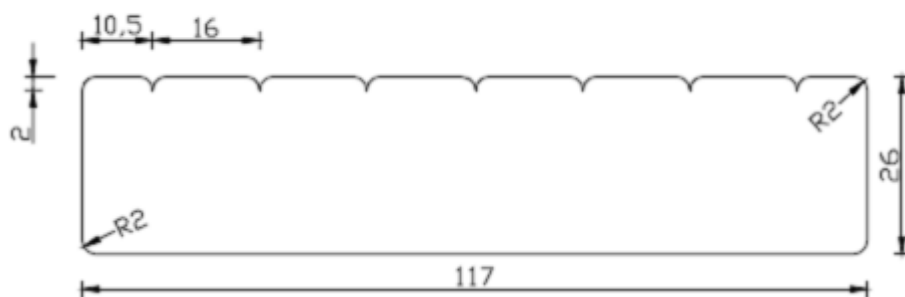

LunaDeck 2 26x117