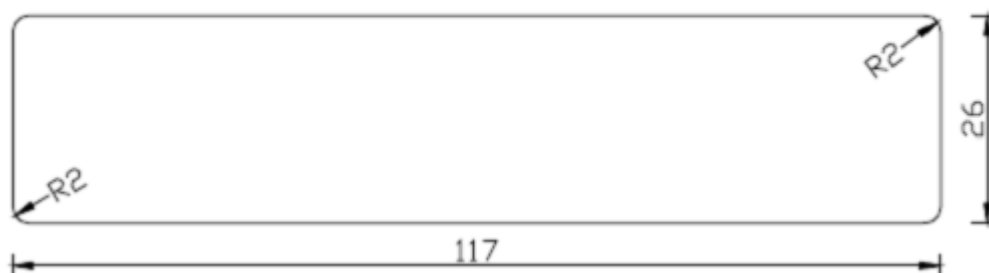

SHP 26x117

LunaRound 26x117

4. Pirties gultų lentos / ilgis 2100 – 3000 mm

SHP 26x92

Platesnė informacija internete <http://www.lunawood.lt>, <http://www.termomedieta.lt> arba telefonu +370 651 60005
Įgaliotas atstovas Lietuvoje UAB NVGroup