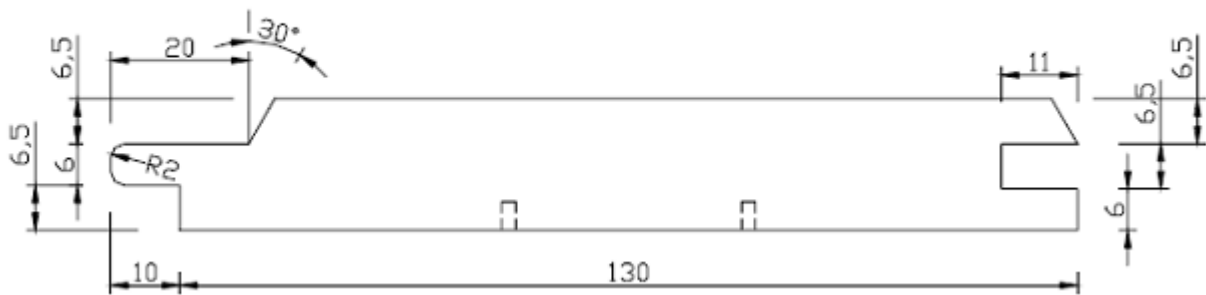

1. Lauko dailylentė / ilgis 3000 – 5400 mm

UTV 19x117

UTV 19x140

UTS 19x117

Platesnė informacija internete <http://www.lunawood.lt>, <http://www.termomediene.lt> arba telefonu +370 651 60005
Igaliotas atstovas Lietuvoje UAB NVGroup