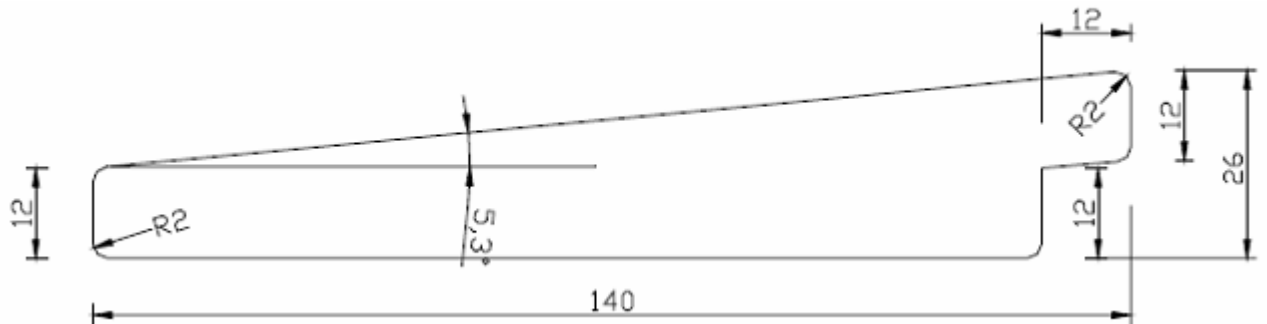

UYK - Houtrabat 19x140

UYL 26x140

UTS HTG 19x92

Platesnė informacija internete <http://www.lunawood.lt>, <http://www.termomediene.lt> arba telefonu +370 651 60005
Įgaliotas atstovas Lietuvoje UAB NVGroup