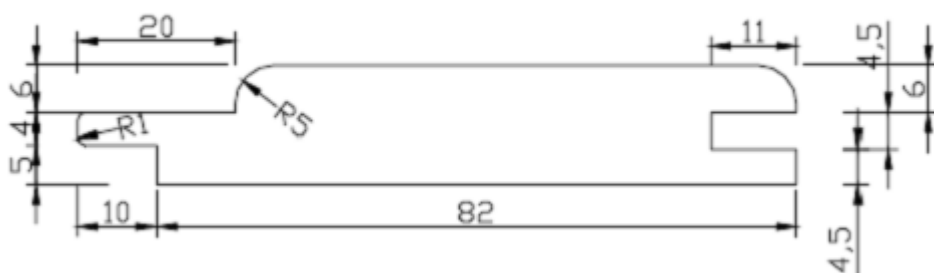

2. Vidaus patalpų ir pirties dailylentė / ilgis 3000 mm

LunaPanel 15x92

STP 15x92

STS 15x92

STV 15x92

Platesnė informacija internete <http://www.lunawood.lt>, <http://www.termomedieta.lt> arba telefonu +370 651 60005
Įgaliotas atstovas Lietuvoje UAB NVGroup