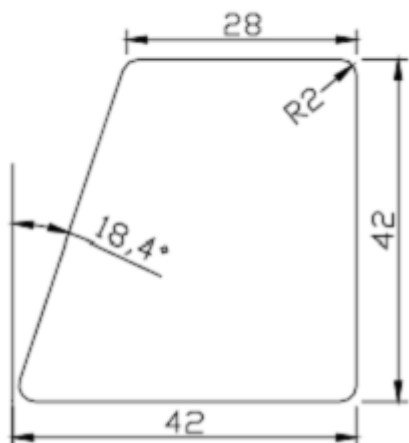

SSS 28/42x42